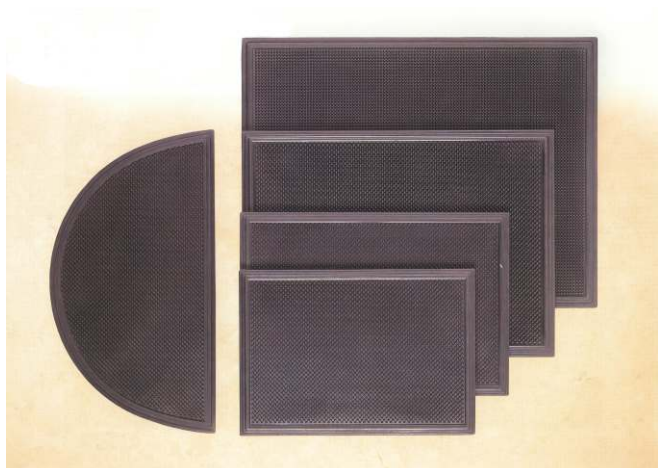

Felpudos goma picos y goma moqueta

FELPUDOS DE GOMA-MOQUETA		
REFERENCIA	MEDIDAS	UND/CAJA
GM5337	530x370mm	20
GM6340	630x400mm	20
GM8060	800x600mm	10
GMLUNA	680X480mm	20

FELPUDOS DE GOMA-PICOS ECO		
REFERENCIA	MEDIDAS	UND/CAJA
GP5337	530x370mm	20
GP6040	600x400mm	15
GP7050	700x500mm	5
GP8060	800x600mm	5
GP70107	1070x700mm	5
GP12080	1200x800mm	2
GPLUNA	680x480mm	15

FELPUDOS DE GOMA-PICOS EXTRA		
REFERENCIA	MEDIDAS	UND/CAJA
GPT6040	600x400mm	10
GPT8060	800x600mm	5
GPT12080	1200x800mm	2
GPT18090	1800x900mm	1
ROLLOS DE GOMA-PICOS		
REFERENCIA	MEDIDAS	ESPESOR
GPT10	10x1mt	10mm
GPT16	8x1mt	16mm

Felpudos rizo de vinilo

FELPUDO RIZADO DE VINILO SIN BASE 12/14mm			
REFERENCIA	LARGO	ANCHO	COLOR
RIZSBG	8000mm	1200mm	GRIS
RIZSBM	8000mm	1200mm	MARRON
RIZSBN	8000mm	1200mm	NEGRO
RIZSBA	8000mm	1200mm	AZUL

FELPUDO RIZADO DE VINILO CON BASE 10mm			
REFERENCIA	LARGO	ANCHO	COLOR
RIZCBG	8000mm	1200mm	GRIS
RIZCBM	8000mm	1200mm	MARRON
RIZCBN	8000mm	1200mm	NEGRO
RIZCBA	8000mm	1200mm	AZUL

*Otros colores consultar