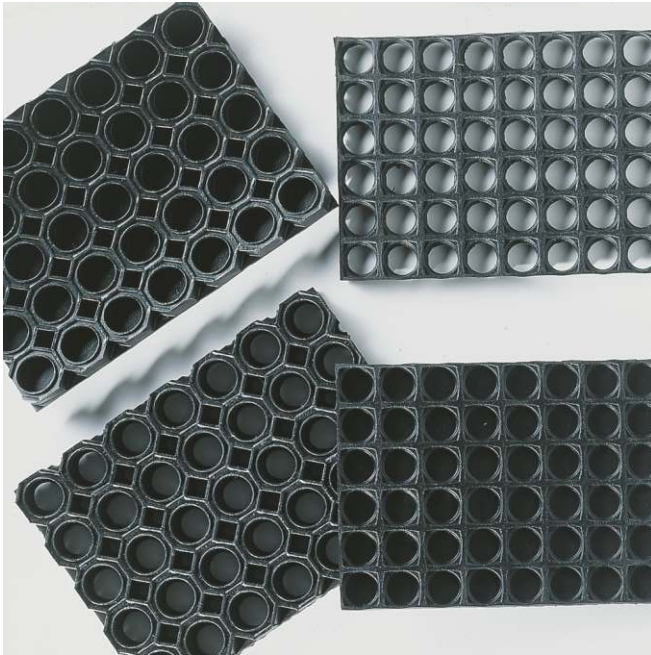

FELPUDO RIZADO DE VINILO CON BASE 10mm			
REFERENCIA	LARGO	ANCHO	COLOR
RIZCBG	8000mm	1200mm	GRIS
RIZCBM	8000mm	1200mm	MARRON
RIZCBN	8000mm	1200mm	NEGRO
RIZCBA	8000mm	1200mm	AZUL

*Otros colores consultar

*Podemos fabricar a la medida que necesite, consultenos.

Felpudos coco natural

FELPUDOS DE COCO ROLLOS		
REFERENCIA	LARGO X ANCHO	ESPESOR
PKN10017	12 x 1 mt	17mm
PKN20017	12 x 2mt	17mm
PKN20020	12 x 2mt	20mm

*Felpudo de coco natural en rollos completos, corte, en felpudos a medidas, felpudos estampados y serigrafiados con anagrama del cliente.

*Otros colores consultar.

Felpudos alveolares

FELPUDOS ALVEOLARES		
REFERENCIA	MEDIDAS	FONDO
ALV91416A	914x914x16mm	ABIERTO
ALV15022A	1500x1000x22mm	ABIERTO
ALV15022C	1500x1000x22mm	CERRADO
ALV18014A	1800x1000x14mm	ABIERTO
ALV18014C	1800x1000x14mm	CERRADO