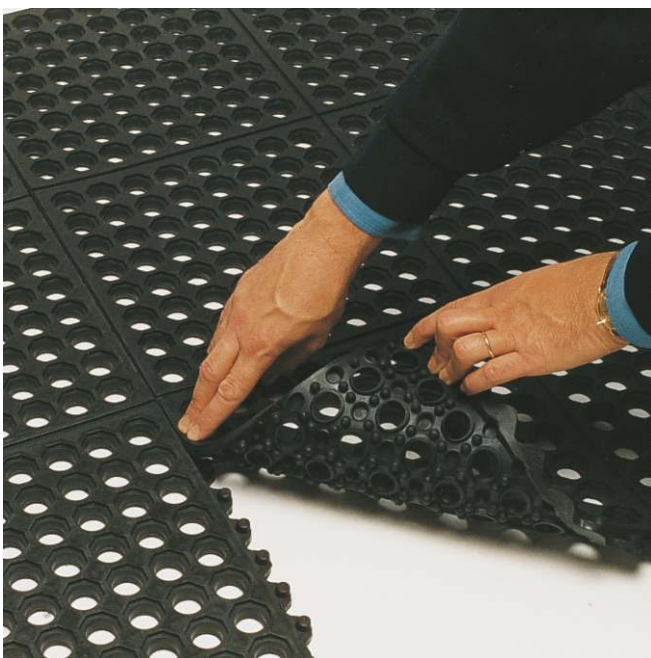

FELPUDO RIZADO DE VINILO CON BASE 10mm			
REFERENCIA	LARGO	ANCHO	COLOR
RIZCBG	8000mm	1200mm	GRIS
RIZCBM	8000mm	1200mm	MARRON
RIZCBN	8000mm	1200mm	NEGRO
RIZCBA	8000mm	1200mm	AZUL

*Otros colores consultar

*Podemos fabricar a la medida que necesite, consultenos.

Felpudos coco natural

FELPUDOS DE COCO ROLLOS		
REFERENCIA	LARGO X ANCHO	ESPESOR
PKN10017	12 x 1 mt	17mm
PKN20017	12 x 2mt	17mm
PKN20020	12 x 2mt	20mm

*Felpudo de coco natural en rollos completos, corte, en felpudos a medidas, felpudos estampados y serigrafiados con anagrama del cliente.

*Otros colores consultar.

Felpudos alveolares

FELPUDOS ALVEOLARES		
REFERENCIA	MEDIDAS	FONDO
ALV91416A	914x914x16mm	ABIERTO
ALV15022A	1500x1000x22mm	ABIERTO
ALV15022C	1500x1000x22mm	CERRADO
ALV18014A	1800x1000x14mm	ABIERTO
ALV18014C	1800x1000x14mm	CERRADO